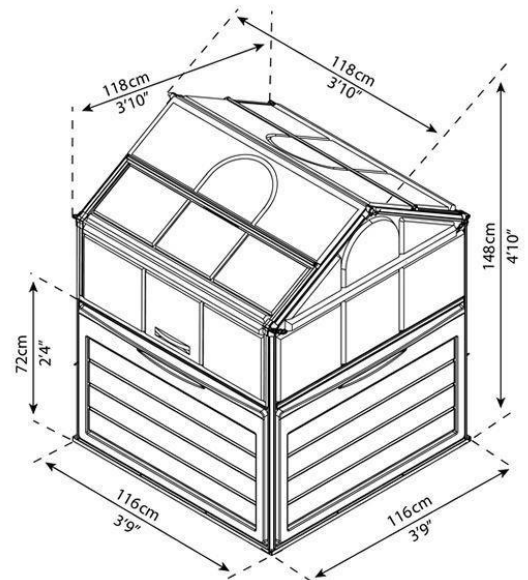

SCUOLA PRIMARIA

MINI SERRA PLANT INN

Plant Inn è una mini serra in policarbonato ideale per la coltivazione di ortaggi e erbe durante tutto l'anno in spazi ridotti. La resistente serra compatta presenta una struttura in alluminio, pannelli in policarbonato praticamente indistruttibili, un vano portaoggetti incorporato, un letto da giardino rialzato che si trova a 72 cm dal suolo ed è in grado di rendere il giardinaggio accessibile a tutti. L'altezza di picco è di 148 cm ed è dotata di due coperchi per un facile accesso e per il controllo della temperatura e l'umidità. Plant Inn è una soluzione all-in-one innovativa e completa.

- Pannelli in policarbonato praticamente infrangibili
- Il letto rialzato protegge da parassiti, lumache e altro
- Rende il giardinaggio accessibile a tutti
- I coperchi offrono 3 posizioni
- Telaio in alluminio resistente e antiruggine
- Sono inclusi due vassoi da 13 cm di profondità
- Base in acciaio zincato inclusa
- Kit per appendere le piante
- Sistema interno di drenaggio dell'acqua - scarica l'acqua in eccesso
- Vano portaoggetti incorporato per le attrezzature e gli attrezzi da giardinaggio
- Montaggio fai-da-te semplice e facile - un kit tutto incluso
- Design esente da manutenzione

MIIC8BF00G - AJYNWU6 - REGISTRO PROTOCOLLO - 0002968 - 24/10/2022 - II.5 - I

Prezzo
1 PEZZI

€ 530,00 + iva