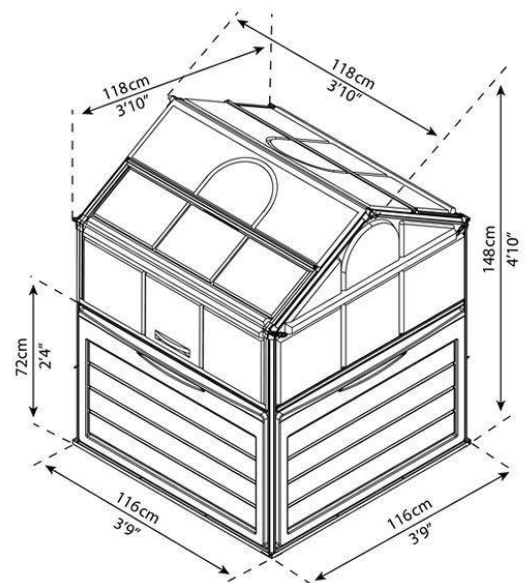

SCUOLA SECONDARIA

MINI SERRA PLANT INN

Plant Inn è una mini serra in policarbonato ideale per la coltivazione di ortaggi e erbe durante tutto l'anno in spazi ridotti. La resistente serra compatta presenta una struttura in alluminio, pannelli in policarbonato praticamente indistruttibili, un vano portaoggetti incorporato, un letto da giardino rialzato che si trova a 72 cm dal suolo ed è in grado di rendere il giardinaggio accessibile a tutti. L'altezza di picco è di 148 cm ed è dotata di due coperchi per un facile accesso e per il controllo della temperatura e l'umidità. Plant Inn è una soluzione all-in-one innovativa e completa.

- Pannelli in policarbonato praticamente infrangibili
- Il letto rialzato protegge da parassiti, lumache e altro
- Rende il giardinaggio accessibile a tutti
- I coperchi offrono 3 posizioni
- Telaio in alluminio resistente e antiruggine
- Sono inclusi due vassoi da 13 cm di profondità
- Base in acciaio zincato inclusa
- Kit per appendere le piante
- Sistema interno di drenaggio dell'acqua - scarica l'acqua in eccesso
- Vano portaoggetti incorporato per le attrezzature e gli attrezzi da giardinaggio
- Montaggio fai-da-te semplice e facile - un kit tutto incluso
- Design esente da manutenzione