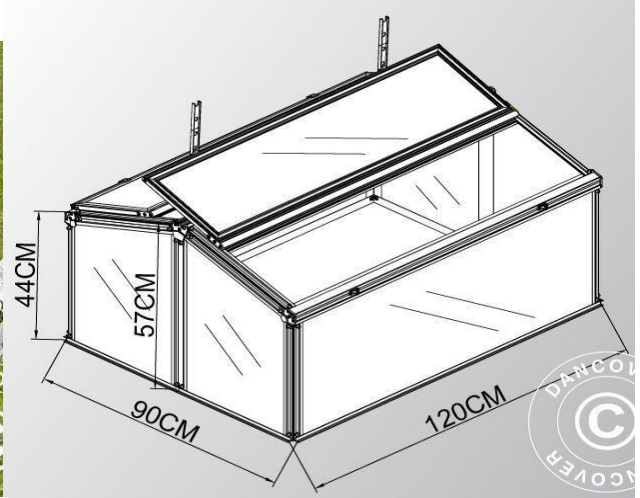

- Adatta per piccoli giardini e cortili
- Telaio in alluminio verniciato a polvere
- Pannelli in policarbonato a doppia parete da 4 mm • Resistente ai raggi UV
- Doppia copertura per un facile accesso e ventilazione
- Accessori per mantenere le coperture in posizione
- Facile da montare
- Superficie del terreno 1,08 m²